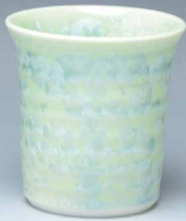

トウア830 磁器
花結晶(緑) 烧酎杯 1
紙箱 ¥4,000 税込¥4,320 陶葎
φ8×H8.5cm 容量250ml

緑色の爽やかな結晶釉が印象的な烧酎杯です。胴体の指筋がアクセントになっています。