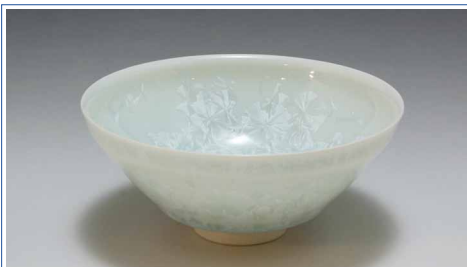

トワ833-02 磁器
花結晶(白) 盃 1
紙箱 ¥3,000 税込¥3,240 陶葎
φ9×H4cm

白の器体に施釉された白の結晶釉。透明感のある美しい盃です。