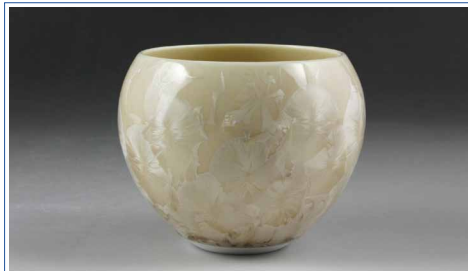

トウア158-04 磁器
花結晶(茶) お茶呑茶碗 1
はなげっしょう(ちゃ)
紙箱 **¥3,000** 税込¥3,240 陶葎
φ9×H7cm

優しい茶の色調と、花のような結晶釉が調和した上品な仕上がりです。丸みのある形状で食卓のアクセントに。