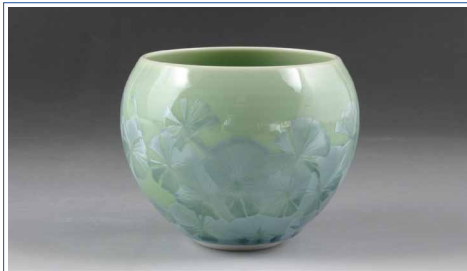

花が咲いたような結晶釉が美しい器です。

トウア158-02 磁器
花結晶(白) お茶呑茶碗 1
はなげっしょう(しろ)
 紙箱 **¥3,000** 税込¥3,240 陶葎
 φ9×H7cm

白の素地に華やかな結晶釉が良く映えた上品なうつわです。

トウア158-04 磁器
花結晶(茶) お茶呑茶碗 1
はなげっしょう(ちゃ)
 紙箱 **¥3,000** 税込¥3,240 陶葎
 φ9×H7cm

優しい茶の色調と、花のような結晶釉が調和した上品な仕上がりです。丸みのある形状で食卓のアクセントに。