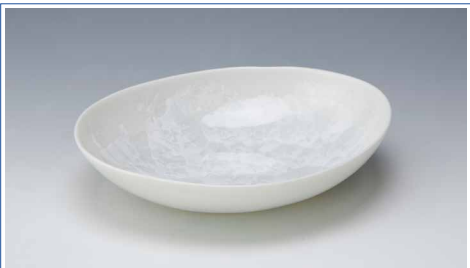

トウア498-01 磁器
花結晶(白) 楕円鉢(小) 1
はなけっしょう(しろ)
紙箱 ¥3,000 税込¥3,240 陶葦
W16×D14×H3.5cm

透明感のある白の結晶釉が美しいうつわです。1人分の盛鉢、刺身鉢など、使い勝手がよく重宝します。