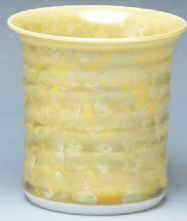

トウア946
花結晶(白)
はなけっしょう(しろ)
紙箱 ¥4,000 税込¥4,320
φ8×H14.5cm 容量400ml

磁器
ビアカップ 1
陶葎

シンプルな形にきらびやかな白の結晶釉がよく映えています。

トウア828
花結晶(青)
はなけっしょう(あお)
紙箱 ¥4,000 税込¥4,320
φ8×H8.5cm 容量250ml

磁器
焼酎杯 1
陶葎

花が咲いたような結晶釉が美しいつわです。澄んだ青色が酒席を爽やかに彩ります。