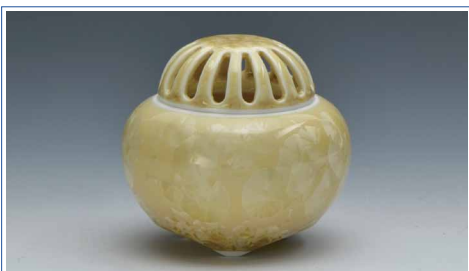

トウア747 磁器
花結晶(金花) 香炉 1
はなけつしょう(きんか)
紙箱 **¥6,000** 税込¥6,480 陶葦
φ8.5×H7.5cm

金色を呈する結晶釉が華麗な印象の、小振りの香炉です。和洋の室内にマッチします。