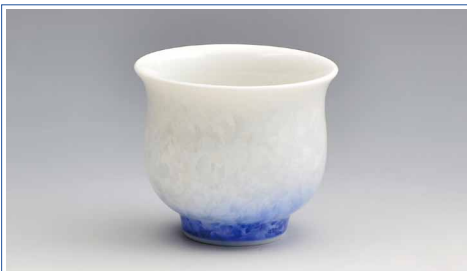

淡い茶色の発色が上品な盃です。酒を透して見える結晶も趣があります。

トウア833-03
花結晶(緑)
はなけっしょう(みどり)
紙箱 ¥3,000 税込¥3,240
φ9×H4cm

磁器
盃 1
陶葎

爽やかな緑色の結晶釉が印象的な盃です。酒席を華やかに演出してくれます。

トウア856-01
花結晶(白地青)
はなけっしょう しろじあお
紙箱 ¥2,000 税込¥2,160
φ5.5×H5cm

磁器
ぐい呑 1
陶葎