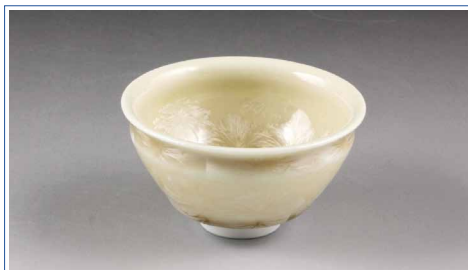

トウア827-04
花結晶(茶)
はなけっしょう(ちゃ)
紙箱 ¥2,000 税込¥2,160
φ7×H4cm

磁器
ぐい呑 1
陶葎

淡い茶色の結晶釉が上品に器体を覆っています。