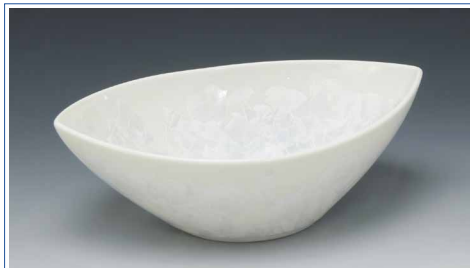

トウア493 磁器
花結晶(白) 舟型鉢 1
はなけっしょう(しろ)
紙箱 ¥4,000 税込¥4,320 陶葦
W18×D12.5×H6cm

花が咲いたような結晶釉が美しい鉢です。シンプルな舟形で、和洋のお料理を引き立てます。