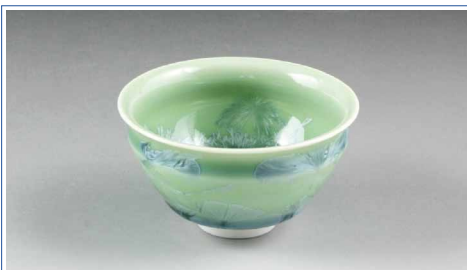

磁器
ぐい呑 1
陶葎

キラキラと品良く輝く結晶が美しいぐい呑です。

トウア827-04
花結晶(茶)
はなけっしょう(ちゃ)
紙箱 ¥2,000 税込¥2,160
φ7×H4cm

磁器
ぐい呑 1
陶葎

淡い茶色の結晶釉が上品に器体を覆っています。

トウア827-03
花結晶(緑)
はなけっしょう(みどり)
紙箱 ¥2,000 税込¥2,160
φ7×H4cm

磁器
ぐい呑 1
陶葎

爽やかな緑色の器体に綺麗な結晶が現れています。