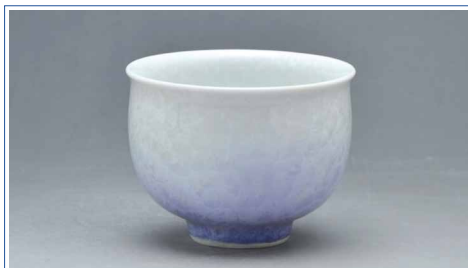

トウア586-03 磁器
花結晶(白地紫) お茶呑茶碗 1
はなけっしょう(しろじむらさき)
紙箱 **¥3,000** 税込¥3,240 陶葎
φ9×H7cm

きらきらとした白の結晶釉と、やわらかな紫色とが調和した美しいうつわです。