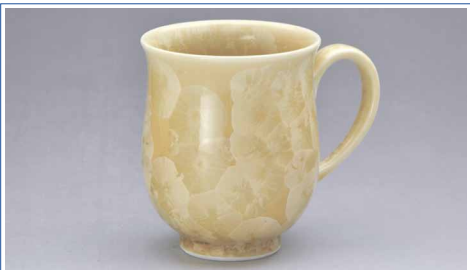

トウア804-02 磁器
花結晶(金花) マグカップ 1
はなげっしょう(きんか)
紙箱 ¥4,000 税込¥4,320 陶葎
φ7.5×H9.5cm 容量280ml

優美な曲線の形状に、華やかな結晶釉が映えるマグです。器の色目は、上品で淡い金色に仕上げられています。