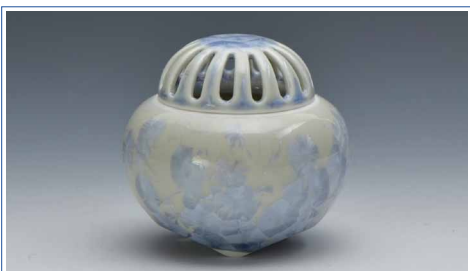

トウア748 磁器
花結晶(銀藤) 香炉 1
はなけつしょう(ぎんふじ)
紙箱 **¥6,000** 税込¥6,480 陶葦
φ8.5×H7.5cm

落ち着いた色合いの結晶釉が美しい香炉です。飾る所を選びません。