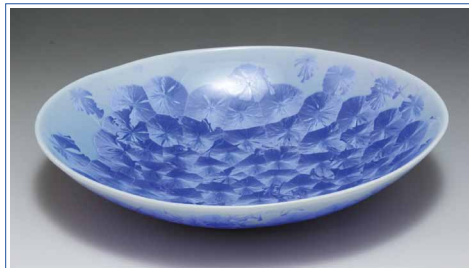

トウア674 磁器
花結晶(青) 楕円鉢 1
紙箱 ¥5,000 税込¥5,400 陶葦
W23×D19×H4.5cm

使い易い楕円の形状に、涼やかな青色の結晶釉が良く映えた器です。